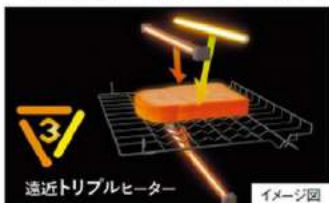

オープンレンジ他

サクッとふんわり 黄金比トースト

難しい冷凍・厚切りも
極上のトーストに

遠近トリプルヒーター※1

遠赤外線と近赤外線を組み合わせたヒーターが表面をこんがり、中まであつあつに。

※1「遠近トリプルヒーター」とは、遠赤外線ヒーターと近赤外線ヒーターの合計3本のヒーターのことです。

遠近トリプルヒーター

イメージ図