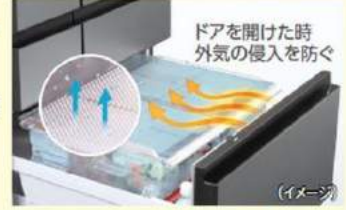

*1 パナソニック(株)調べ。運転状況や食品の種類・状態や量によって、効果が異なります。

(イメージ)

うまもり 保存*

冷凍保存中の約1ヶ月間おいしさを守る*2
うまもりカバー

冷凍室の開け閉めや、保存中の温度変化から食品
を守り、ケース内の不要な湿気は逃がします。

NEW WX1タイプ、HX1タイプは
上段ケース全幅うまもり保存エリア

ドアを開けた時無駄な湿気を逃がす

(イメージ)