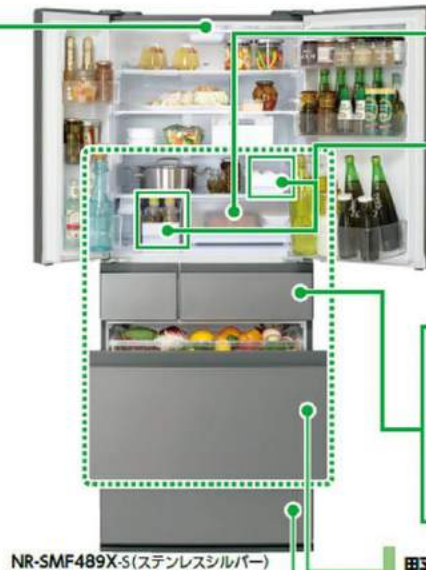

NR-SMF489X-S(ステンレスシルバー)

手が届きやすい
真ん中エリアが使いやすい

チルドルーム

片ドアを開けるだけで
カンタンに出し入れできる。

アレンジストッカー

チルド横スペースにも
スッキリ収納。生活ス
タイルに合わせて様々な
使い方ができ、そのまま
食卓にも出せ、整理整頓
できます。

パシャル/はやうま冷凍切替室
生活スタイルに合わせて保存方法が選べる。

微凍結パシャル 切り替え可能 約-3~-1℃
はやうま冷凍* 約-19~-17℃

野菜室が真ん中

ダブル Wシャキシャキ野菜室

●フィルターで野菜をうるおい保存

加湿もできるモイスタープラスフィルターにより、ケース内を
最適な湿度に保ち、約1週間新鮮に保存できます。*2

*2 パナソニック(株)調べ。運転状況や食品の種類・状態や量によって、効果が異なります。実験条件
の食品の状況によって、効果が異なります。ポリコーナは含みません。

うまもり保存(冷凍室) 上段ケース

うまもり保存*

冷凍冷蔵庫

定格内容積
513L
幅:685mm

214 NR-F519MEX*
-W(セラミックオフホワイト)
オープン価格※ ①②

当店価格 299,600円(税込)

●外形寸法(約):幅685×奥行699×高さ1,828mm●質量(約):108kg
●フラットチルドドア

“パナソニックの店”取り扱いモデル

加湿しうるおい保存ができる野菜室を真ん中にレイアウト。低めサイズで小柄な方も使いやすい。

冷凍冷蔵庫

定格内容積 483L 213 NR-SMF489X-S(ステンレスシルバー)、-W(セラミックオフホワイト)
オープン価格※ ①②

幅:685mm 当店価格 288,600円(税込)

●外形寸法(約):幅685×奥行699×高さ1,750mm●質量(約):105kg●フラットチルドドア

省エネ性マークについて

P35~37のこのマークは省エネ性能を表し、達成機種は緑色、未達成機種はオレンジ色のマークになります。商品をお選びになる時のご参考にしてください。
「省エネ基準達成率」及び「達成率」は、省エネ法に定められた2021年度基準に対する達成率を示しています。

*冷蔵庫の機能一覧表につきましてはP37をご覧ください。

*1 最大氷結晶生成帯(-1℃~-5℃)を通過する時間約28分。実験条件:牛ステーキ肉(もも肉)150gラップ包装、クーリングアシストルーム、もしくはパシャル/はやうま冷凍切替室内のアルミトレイの上に置いて急速凍結した場合、外気温25℃、扉開閉なし(パナソニック(株)測定)。*2 パナソニック(株)調べ。うまもりカバー内に効果があります。保存状況や食品の種類・状態や量、保存する前の食品の状況によって、効果が異なります。実験条件:市販の冷凍ギョーザを開封し開封口を折り返しテープでとめて、冷凍室(うまもりカバー内)で、4週間保存。外気温25℃、扉開閉なし(パナソニック(株)測定)。*3 試験依頼先:(株)テクノサイエンス●試験方法:周囲温度25℃、設定温度 パシャル[中]設定とチルド設定●保鲜の対象部分:パシャル室●対象食品:鶏胸肉、豚バラ肉、包装状態ラップ●試験結果:14日保存後の生菌数が10⁴未満●試験番号:鶏胸肉(成績書No.19021688-002)、豚バラ肉(成績書No.19021738-002)●対象食品:鶏もも肉、牛ミンチ肉、鶏ミンチ肉、加熱後の作り置き食品(カレー、ミートソース、肉じゃが、ひじきの煮物、きんぴらごぼう)、加熱前のごしらえした食品(ハンバーグ)、包装状態 肉とハンバーグはラップ/それ以外は密閉容器●試験結果:10日保存後の生菌数が10⁴未満●試験番号:鶏もも肉(成績書No.19021723-002)、牛ミンチ肉(成績書No.19021689-002)、鶏ミンチ肉(成績書No.19021326-004)、加熱後の作り置き食品(成績書No.19021517-002)、加熱前のごしらえした食品(成績書No.20020516-002)●対象食品:イグナー尾、包装状態 市販トレイ(ラップ)●試験結果:7日保存後のイグナー尾のK値(初期値11.3%)チルド設定33.7%、パシャル設定17.7%で、約16%抑制。●K値とは主に魚の鮮度を表す指標です。値が低いほど鮮度が良く、一般に20%以下ではお刺身などの生食が可能とされます。●運転状況や食品の種類・状態や量によって、効果が異なります。●賞味期限・消費期限を延ばす効果はありません。*4 通信環境や、使用状況によっては、ご利用できない場合があります。●「Cool Pantry」アプリについて、詳しくはパナソニックのホームページをご覧ください。*5 無機抗菌剤、練り込み、冷蔵庫ハンドル、JP0122072X0052C、SIAAマークはISO22196法により評価された結果に基づき、抗菌製品技術協議会ガイドラインで品質管理・情報公開された製品に表示されています。試験依頼先:(一財)コーケン品質評価機構●試験方法:JIS Z 2801●抗菌方式:抗菌剤●対象部の名称:冷蔵庫ハンドル●試験結果:99%の抗菌効果。*6 専用マグネット使用可能箇所:冷蔵室右側ドアのみ、扉面から裏まで約1,400~1,550mmの部分。*7 対応OSについては、こちらをご覧ください。https://panasonic.jp/reizo/app/live-pantry.html ●通信環境や、使用状況によっては、ご利用できない場合があります。●「Live Pantry」アプリはタブレット端末には対応していません。*8 商品は数に限りがありますので、販売店にご相談ください。●シン写真・イラストはイメージです。●※定格内容積は、日本産業規格(JIS C 9801-3:2015)に基づき、扉内の温度制御に必要な扉内部品(棚やケース等)を外した状態で算出したものです。●商品についての詳細は、商品ごとのカタログまたはパナソニックのホームページ(panasonic.jp)をご覧ください。