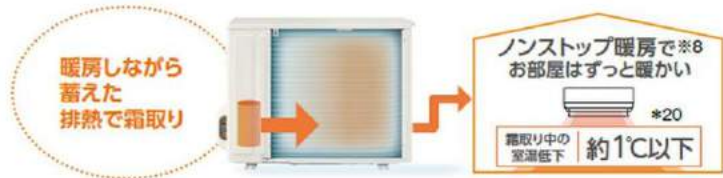

ものだから 省エネも 清潔も

エネチャージ極上暖房ですぐに、ずっと暖か

すぐでる暖房 (AIチャージ)

よく暖房オンする時間帯を、24時間・曜日ごとにエオリアAIが学習。予熱しておくことで、運転スタート後すぐに*7温風が吹き出します。

*7 予熱運転により約350Wの電力を消費*19(1日最大3回、各回最長2時間)リモコン設定が必要です。使用環境によりすぐに温風が出ない場合があります。

エネチャージ ノンストップ暖房 *8

室外機(コンプレッサー)からの排熱を蓄え、霜取り運転に有効活用。霜取り中も暖房を止めないから*8、快適な暖かさが続きます。

*8 ●霜取り運転中は吹き出し温度が下がります。その間の室温の低下度合いは、使用環境(お部屋の断熱・気密性能)、運転条件、湿度条件によって異なります。●霜の付着量が多くなる環境では、暖房を止めて霜取り運転を行う場合があります。●24時間以上の連続運転中、一定時間おきにフィルターお掃除運転が働き、その間、暖房などの運転を停止します。
*1 家庭用エアコンにおいて、コンプレッサーの排熱を顕熱蓄熱し、暖房および冷房に再利用する技術。
2023年10月1日現在。(パナソニック(株)調べ)

足元暖房

足元の温度
約43℃*21

(もっと(標準)モード時*18)CS-XS404D2において。

NEW サーキュレーションモード

お部屋の上部にたまった暖気を有効活用。温度のムラを抑えて、快適で省エネ*9な暖房に。

足元 airflow に加え、上部の暖気を攪拌。同時に吹き分けるわけではありません。

*9 省エネ効果 (CS-XS404D2暖房運転での測定例) パナソニック(株)独自の条件により評価。パナソニック(株)環境試験室(約14畳)、屋外温度:2℃、設定温度:25℃、風量自動、同等の足元平均温度が得られるように運転した場合、運転安定時約1時間の積算消費電力量:サーキュレーション運転時494Wh、サーキュレーション運転なし時517Wh。実際の消費電力は条件により異なります。