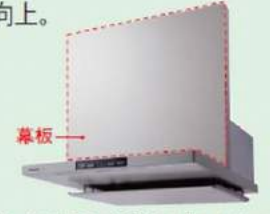

★写真は本体と別売の基板を組み合わせたものです。

ビルトイン食器洗い乾燥機

詳しくはこちら

「液体洗剤自動投入」
搭載。
ナノイーX送風で庫内の
ニオイを抑制*4除菌*5

キッチン奥行65cm以上対応

nanoeX
AIエコナビ
日本製
ECONAVI
(3センサー)

ビルトイン食器洗い乾燥機
ドアパネル型*3
(ディープタイプ)
食器点数48点 幅45cm

298 NP-45MD9P
メーカー希望小売価格 ④
313,500円(税込)
(工事費別)

キッチン奥行60cm以上対応

nanoeX
AIエコナビ
日本製
ECONAVI
(2センサー)

ビルトイン食器洗い乾燥機
ドアパネル型タイプ(ディープタイプ)
食器点数44点 幅45cm

300 NP-45MC6T
メーカー希望小売価格 ④
240,900円(税込)
(工事費別)

※ビルトイン食器洗い乾燥機は全機種100V製品です。

*1 取扱説明書・レシピ集に従って下ごしらえしたものを、市販の冷凍食品は対応していません。●調理物の厚みの目安は、取扱説明書に記載の食材をご参照ください。*2 「乾燥」のみの設定では除菌できません。●試験機関：(一財)北里環境科学センター ●対象品番：9 Plusシリーズ/79シリーズ ●試験方法：食洗機庫内の菌液付着食器の生菌数測定(露天平皿培養法による) ●試験報告書番号：北生発2020_0688号 ●除菌方法：加熱湯水噴射方式 ●毎回対象：庫内食器 ●試験結果：99%以上の除菌効果(1層目のみの層で実施)、除菌効果は食器の量や位置、汚れの程度により異なります。*3 ドアパネルは別売品です。詳細はカタログをご覧ください。*4 <ナノイーX送風による食洗機庫内のニオイの抑制について> ●試験機関：パナソニックホールディングス株式会社/データ解析センター ●対象品番：9 Plusシリーズ ●試験方法：汚れ付食器を設置した食洗機庫内のニオイを6段階臭気強度表示法にて評価 ●消臭方法：ナノイーXを吐出 ●ニオイ抑制の対象：食洗機庫内 ●試験結果：0.5時間後の臭気強度 カルー・自然放置4.1、ナノイーX送風2.8、焼き魚・自然放置4.1、ナノイーX送風2.7、24時間後の臭気強度 カルー・自然放置3.9、ナノイーX送風2.3、焼き魚・自然放置4.2、ナノイーX送風2.1 ●試験報告書番号：カルー：H21YKD15-1、焼き魚：H21YKD15-2 ●ナノイーX送風の効果は、周囲環境(温度・湿度)、運転時間、臭気の種類によって異なります。ニオイの感じ方には個人差があります。*5 <ナノイーX送風による食洗機庫内のニオイの抑制について> ●試験機関：(一財)北里環境科学センター ●対象品番：9 Plusシリーズ ●試験方法：食洗機庫内の菌液付着食器の生菌数測定(露天平皿培養法による) ●試験報告書番号：北生発2021_0266号、北生発2021_0389号 ●除菌方法：ナノイーXを吐出 ●除菌の対象：庫内食器 ●試験結果：3時間後で菌の減少率99%以上(1層目のみの層で実施)、除菌効果は、周囲環境(温度・湿度)、運転時間、食器の量や位置、汚れの程度により異なります。●医療用「ペースメーカー」等をお使いの方は、IHクッキングヒーターご使用の際は、念のため専門医にご相談ください。●IHクッキングヒーター設置の際には、200Vの配線工事が必要です。●写真写真はイメージです。●商品についての詳細は、商品ごとのカタログまたはパナソニックのホームページ(panasonic.jp)をご覧ください。

IH
クッキングヒーター他