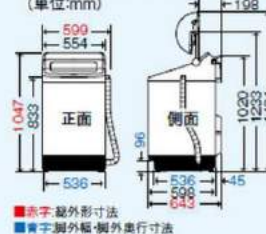

■NA-SJF8K2の寸法 (単位:mm)

■赤字: 総外形寸法 ■青字: 脚外幅・脚外奥行寸法

“パナソニックの店” 取り扱いモデル

洗濯・脱水容量
8kg

おすすめ (タテ型) 全自動洗濯機

178 NA-SJF8K2-W (マットホワイト)
オープン価格※⑥

日本製

当店価格 **160,200 円(税込)**

●本体質量(約):43kg ●バスポンプ機能付き(風呂水吸水ホースは別売)

“パナソニックの店” 取り扱いモデルオリジナル仕様

「おまかせしっかり」コース

汚れ具合が気になる時に、しっかり洗ってしっかりすすぎます。

「取り忘れアラーム」搭載

洗濯終了後に約10分間隔で2回音を鳴らしてお知らせ。取り忘れを防ぎます。