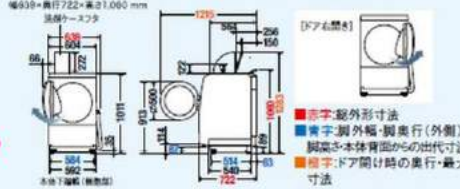

■NA-LX129CL・NA-LX127CL共通の寸法 (単位:mm)
本体高さ(1,011mm)に加えて上方300mm以上のスペースが必要です。
幅639・奥行722・高さ1,060mm

2 省エネ&スピーディに、ふんわり仕上げる

大風量の風を直接衣類に当て、シワを抑えて、除湿機で乾かすようにヒートポンプでスピーディに乾燥。
しかも除菌※1

はやふわ乾燥 ヒートポンプ (ヒートポンプ乾燥 運転時間・電気代・水道代)