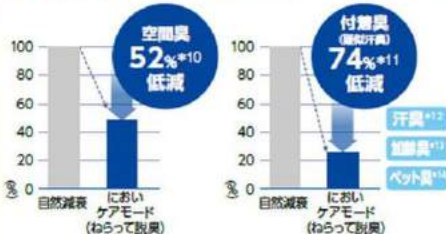

においケアモード(ねらって脱臭)

気になる空間臭にアタック。さらに、「ねらって脱臭」を設定すると、センサーが検知・学習した「人がよく居る場所」をねらってナノイーXを送風、付着したニオイまですばやく脱臭します。*11 (「ねらって脱臭」はリモコン設定が必要です。)

室温23℃以上、エアコン停止時。約14畳試験空間での約60分後の脱臭効果。*10数値は実際の使用空間での試験結果ではありません。常時発生し続けるニオイ成分は、すべて除去できるわけではありません。