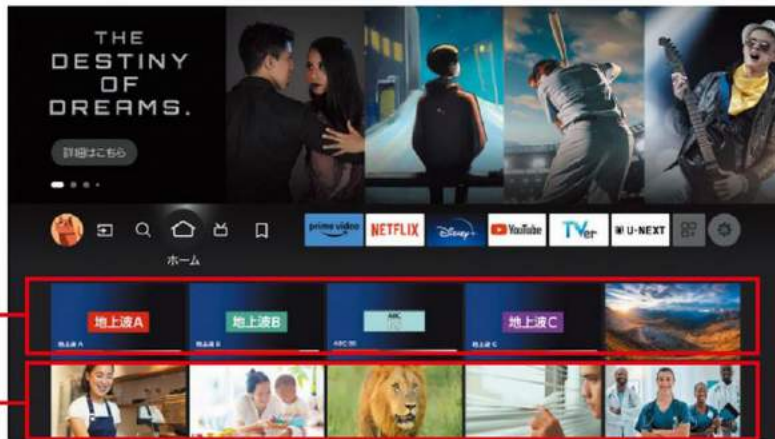

アプリストア

ネット動画、音楽配信、ゲームまで豊富なアプリから選んで楽しめる。

ホーム画面

テレビ番組もネット動画も同じ画面で表示。サクサク選べる。

音声検索・操作

リモコンに話しかけるだけで検索・操作が可能。Z95A、Z90Aは、リモコンを手にとらずにテレビ内蔵のマイクに話しかけるだけで検索・操作できます。

テレビ番組

ネット動画