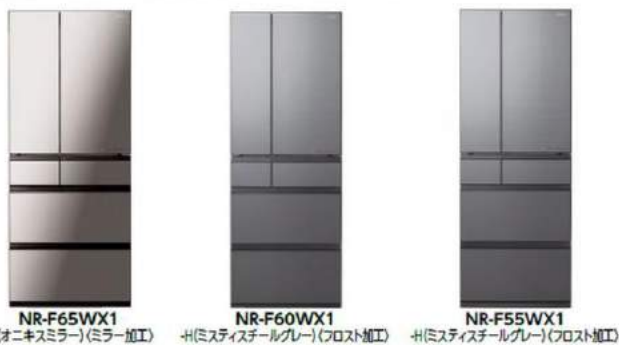

当店価格 **279,300円** (税込)

●外形寸法(約):幅650×奥行699×高さ1,698mm ●質量(約):96kg ●ガラスドア

"パナソニックの店" 取り扱いモデルオリジナル仕様

専用マグネット使用可能ガラスドア

ガラスドアに同梱の専用マグネットでメモやレシピを付けられます。*3

*3 同梱の専用マグネットは指定箇所のみ付けられます。*6

WX
タイプ

上質なガラス加工のラグジュアリーデザインと省エネ性能にこだわったモデル