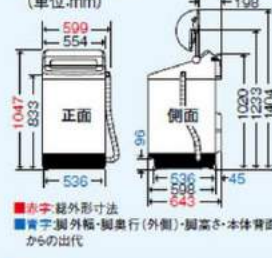

■NA-SJFA8K2の寸法 (単位:mm)

■赤字: 総外形寸法
■青字: 扉外板・脚裏行(外側)・脚高さ・本体背面からの出た

“パナソニックの店”取り扱いモデル

洗濯・脱水容量 8kg
194 NA-SJFA8K2-W(マットホワイト) オープン価格※⑧
日本製
当店価格 167,300円(税込)
●本体質量(約):43kg ●バスポンプ機能付き(風呂水吸水ホースは別売)

“パナソニックの店”取り扱いモデルオリジナル仕様

「おまかせしっかりコース」
汚れ具合が気になる時に、しっかり洗ってしっかりすすぎます。
「取り忘れアラーム」搭載
洗濯終了後に約10分間隔で2回音を鳴らしてお知らせ。取り忘れを防ぎます。