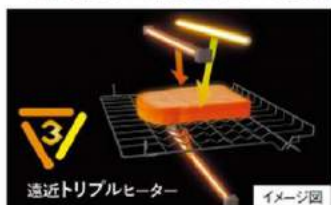

サクッとふんわり 黄金比トースト

おいしい驚きを

難しい冷凍・厚切りも 極上のトーストに

遠近トリプルヒーター※1
遠赤外線と近赤外線を組み合わせたヒーターが表面をこんがり、中まであつあつに。
※1「遠近トリプルヒーター」とは、遠赤外線ヒーターと近赤外線ヒーターの合計3本のヒーターのことです。

インテリジェント制御
7200通りの個別プログラムで、食パンを焦がさず最適に焼き上げる。