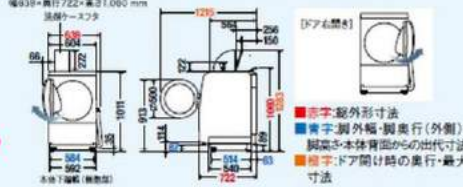

■NA-LX129CL・NA-LX127CL共通の寸法 (単位:mm)
本体高さ(1,011mm)に加えて上方300mm以上のスペースが必要です。
幅639・奥行722・高さ1,060mm

2 省エネ&スピーディに、ふんわり仕上げる

大風量の風を直接衣類に当て、シワを抑えて、除湿機で乾かすようにヒートポンプでスピーディに乾燥。
しかも除菌*1

はやふわ乾燥 ヒートポンプ (ヒートポンプ乾燥 運転時間・電気代・水道代)