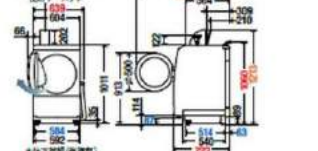

NA-LX113CLの寸法 (単位:mm)

本体高さ(1,011mm)に加えて上方230mm以上のスペースが必要です。
幅639・奥行722・高さ1,060mm

洗濯脱水容量 **11kg** 乾燥容量 **6kg** 日本製

ドラム式洗濯乾燥機

191 NA-LX113CL [左開き]
-W (マットホワイト)
オープン価格 ※ ⑧⑩⑪

当店価格 **255,700 円** (税込)

●本体質量 (約): 77kg

Cuble キュービック フォルム

nanoeX 4.8g

トリプル自動投入 スコープ 泡洗淨

スマホで洗濯

AIエコナビ
ECONAVI

はっ水回復
コース

洗濯脱水容量 **10kg** 乾燥容量 **5kg** 日本製

ドラム式洗濯乾燥機

192 NA-VG2800L [左開き]
NA-VG2800R [右開き]
-K (スモークブラック)、-S (フロストステンレス)
オープン価格 ※ ④

当店価格 **362,100 円** (税込)

●本体質量 (約): 74kg

-S (フロストステンレス)

(給・排水ホースを含む) 639 (mm) 665 (mm) 1,050 (mm)

-K (スモークブラック)