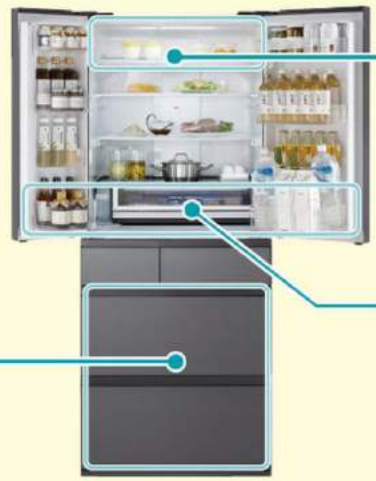

冷蔵庫

毎日ずっと使うから
冷蔵庫はパナソニック

フルオープンでラク収納。使いやすい大容量

冷凍室・野菜室