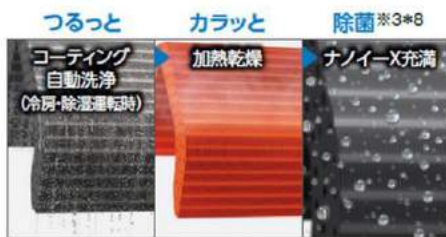

「ナノイーX」内部クリーン

運転後は自動で**2スタート。ナノイーXをすみずみまで充実させ、自動で清潔をキープします。

*2:暖房、冷房、除湿のいずれかの運転を30分以上行い、停止した時。長時間連続運転中は内部クリーン運転を行いません。連続運転中に内部クリーン運転をさせたい時はリモコン設定が必要です。*3:生えてしまったカビを除去する機能ではありません。内部クリーン運転の動作内容を「送風自動」に変更した時は、カビの成長を抑制**する効果となります。

においケアモード(ねらって脱臭)

気になる空間臭にアタック。さらに、「ねらって脱臭」を設定すると、センサーが検知・学習した「人がよく居る場所」をねらってナノイーXを送風、付着したニオイまですばやく脱臭します。*11 (「ねらって脱臭」はリモコン設定が必要です。)