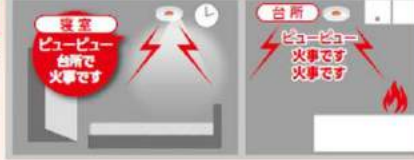

夜間の火災でも避難を
サポート!

白色LEDでお部屋をほかに
照らします。
(SHK76203Pを除く)

(イメージ)

登録した部屋名でお知らせ

ワイヤレス運動でどこの部屋で
火災が発生したかをお知らせ。
視器も含めて最大15台まで運動可能

あかり付
パナソニックの
独自機能です。
火元
お知らせ
(2024年3月現在)

あかり付
火元
お知らせ

あかり付
火元
お知らせ