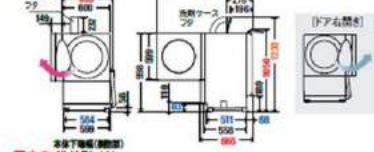

NA-VG2800Lの寸法 (単位:mm)

本体高さ(998mm)に加えて上方260mm以上のスペースが必要です。
幅639・奥行665・高さ1,050mm

洗濯脱水容量 **10kg** 乾燥容量 **5kg** 日本製

ドラム式洗濯乾燥機

192 NA-VG2800L [左開き]
NA-VG2800R [右開き]
-K (スモークブラック)、-S (フロストステンレス)
オープン価格 ※ ④

当店価格 **362,100 円** (税込)

●本体質量 (約): 74kg

スコープ 泡洗淨

60:60 奥行きスリム

AIエコナビ
ECONAVI

はっ水回復
コース

洗濯脱水容量 **7kg** 乾燥容量 **3.5kg** 日本製

ドラム式洗濯乾燥機

193 NA-VG780L [左開き]
NA-VG780R [右開き]
-H (シルバーグレー)
オープン価格 ※ ④

当店価格 **298,200 円** (税込)

●本体質量 (約): 70kg

LED操作パネル

(給・排水ホースを含む) 639 (mm) 600 (mm) 1,050 (mm)