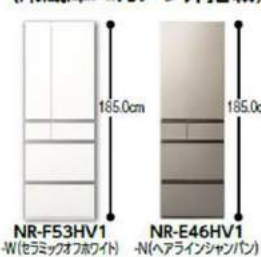

NR-F53CV1

NEW 冷凍冷蔵庫 5月上旬発売予定

定格内容積 **525L** **217** NR-F53CV1-K(ヘアラインディーブブラック)
オープン価格※ (A)(I)(X)
幅:650mm 当店価格 **416,100円(税込)**

●外形寸法(約):幅650×奥行786(725)×高さ1,886(1,850)mm( )内は冷蔵室本体のみの場合
●質量(約):110kg●フラットスチールドア

NEW 冷凍冷蔵庫 5月上旬発売予定

定格内容積 **457L** **218** NR-E46CV1 [右開き]-K(ヘアラインディーブブラック)
オープン価格※ (A)(I)(X)
幅:600mm 当店価格 **382,400円(税込)**

HVタイプ

(冷蔵庫AIカメラ非搭載)

NR-F53HV1

NR-E46HV1

NEW 冷凍冷蔵庫 5月上旬発売予定

定格内容積 **525L** **219** NR-F53HV1
-N(ヘアラインシャンパン)-W(セラミックオフホワイト)
オープン価格※ (A)(X)
幅:650mm 当店価格 **359,900円(税込)**

●外形寸法(約):幅650×奥行725×高さ1,850mm●質量(約):109kg
●フラットスチールドア

NEW 冷凍冷蔵庫 5月上旬発売予定

定格内容積 **457L** **220** NR-E46HV1 [右開き]
-N(ヘアラインシャンパン)-W(セラミックオフホワイト)
オープン価格※ (A)(X)
幅:600mm 当店価格 **326,200円(税込)**

Wシャキシャキ野菜室

nanoeX

ナノイーが行きわたり、
清潔に。(冷蔵室のみ)

日本製

Cool Pantry