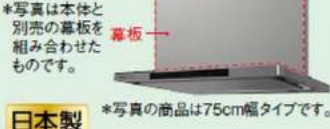

★写真は本体と別売の幕板を組み合わせたものです。

日本製

★写真の商品は75cm幅タイプです。

スクリーンと分かりやすいデザインの操作部

自動で羽根の油汚れを吹き飛ばす
「油トルネード機能」でお手入れ性向上。

羽根の
お手入れは
3年に1回程度 ③

写真はイメージ。

レンジフード(DE3シリーズ)

60cm幅タイプ

305 FY-60DE3-S(シルバー) オープン価格 ④

当店価格(工事費別) **158,700円(税込)**

●75、90cm幅タイプもあります